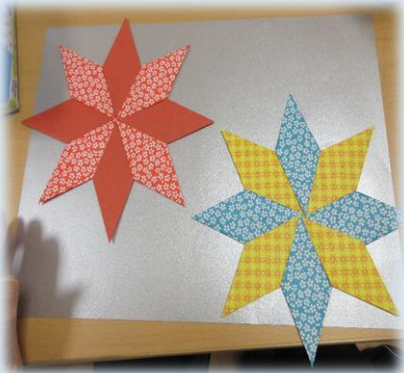

11月号

先月のレク・創作

年間行事

1月 新年会
 2月 節分
 3月 ひな祭
 4月 花見
 5月 お節句
 6月 運動会

7月 七夕
 8月 夏祭り
 9月 敬老会
 10月 秋祭り
 11月 作品展
 12月 クリスマス

テイクケアからのお知らせ

I 午後のレクではカラオケや
 I ロウインの創作をして 八
 I しました。(*'ω' 過ご

I 脳トシでは漢字クイズや
 I 都道府県クイズなどして
 I 皆でわいわいしました。